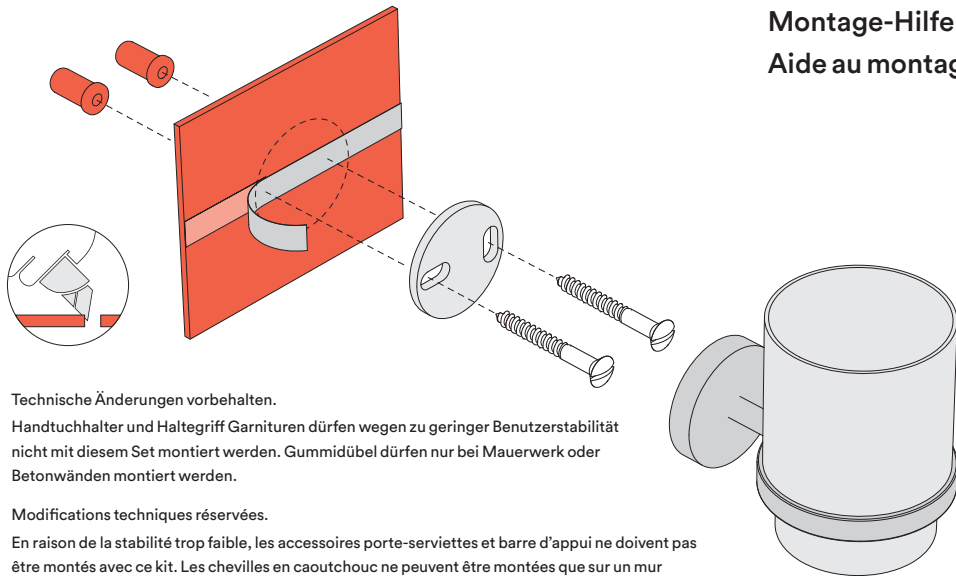

Montage-Hilfe Aide au montage

Technische Änderungen vorbehalten.

Handtuchhalter und Haltegriff Garnituren dürfen wegen zu geringer Benutzerstabilität nicht mit diesem Set montiert werden. Gummidübel dürfen nur bei Mauerwerk oder Betonwänden montiert werden.

Modifications techniques réservées.

En raison de la stabilité trop faible, les accessoires porte-serviettes et barre d'appui ne doivent pas être montés avec ce kit. Les chevilles en caoutchouc ne peuvent être montées que sur un mur maçonné ou une paroi béton.