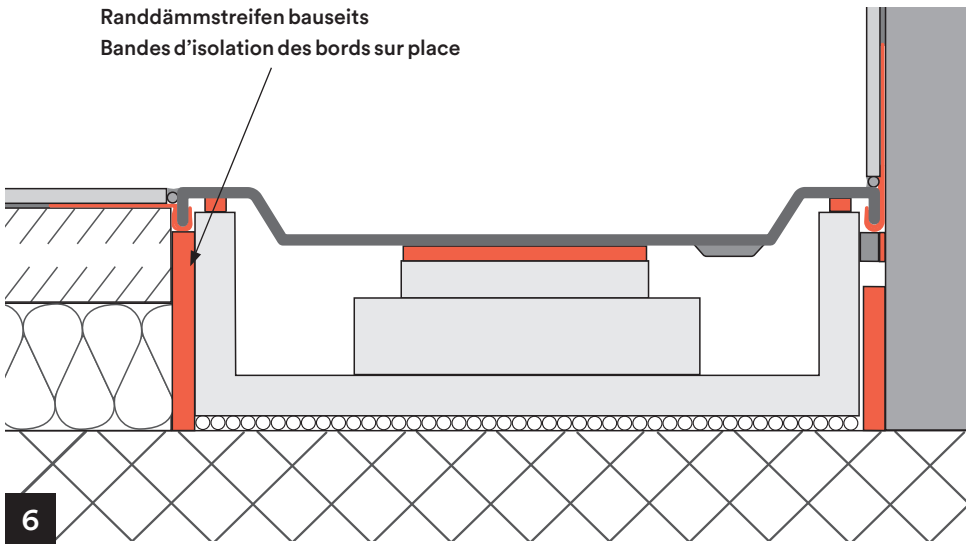

ISO-SET®

by HAFNER SWISS

101 66

Set für Duschwannenträger
Kit pour habillages de douche

Montage-Hilfe
Aide au montage

Montage Wannenträger gemäss Anleitung Hersteller.
Montage du support de baignoire selon les instructions du fabricant.

3

Empfohlenes Zubehör: Zargen-Wannendichtband
Accessoire recommandé : Bande d'étanchéité à rebord

4

Technische Änderungen vorbehalten. Modifications techniques réservées.