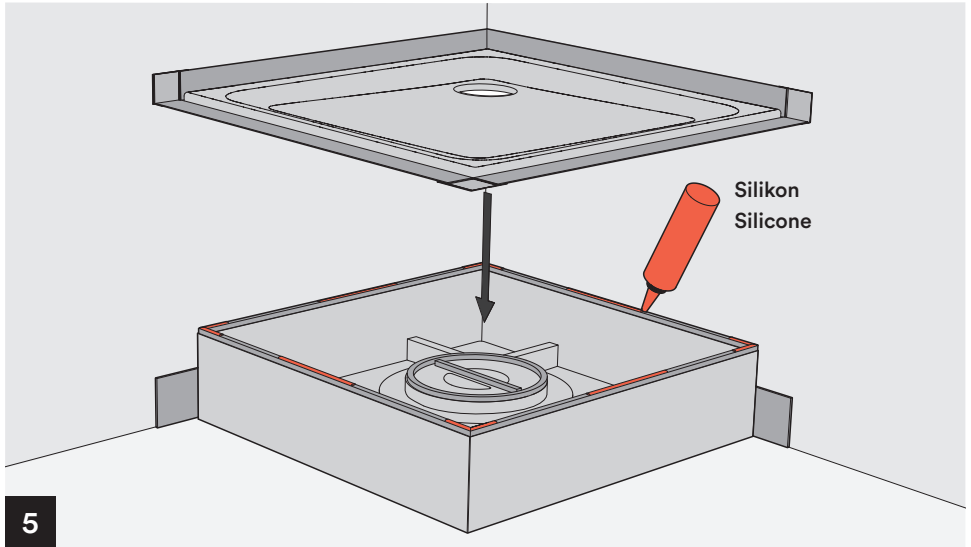

ISO-SET®

by HAFNER SWISS

101 66

Set für Duschwannenträger
Kit pour habillages de douche

Montage-Hilfe
Aide au montage

Montage Wannenträger gemäss Anleitung Hersteller.
Montage du support de baignoire selon les instructions du fabricant.

3

Empfohlenes Zubehör: Zargen-Wannendichtband
Accessoire recommandé : Bande d'étanchéité à rebord

4

Technische Änderungen vorbehalten. Modifications techniques réservées.