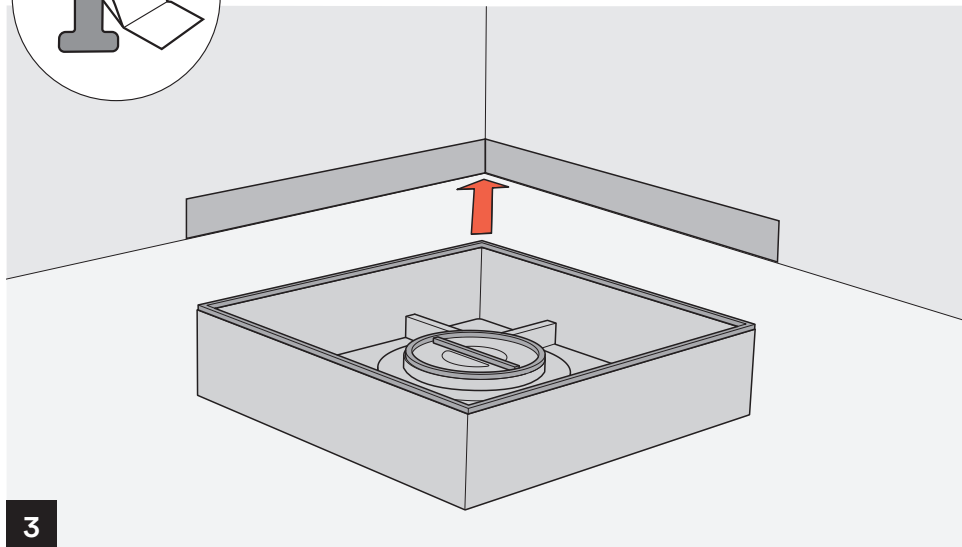

ISO-SET®

by HAFNER SWISS

101 66

Set für Duschwannenträger
Kit pour habillages de douche

Montage-Hilfe
Aide au montage

Montage Wannenträger gemäss Anleitung Hersteller.
Montage du support de baignoire selon les instructions du fabricant.

3

Empfohlenes Zubehör: Zargen-Wannendichtband
Accessoire recommandé : Bande d'étanchéité à rebord

4

Technische Änderungen vorbehalten. Modifications techniques réservées.