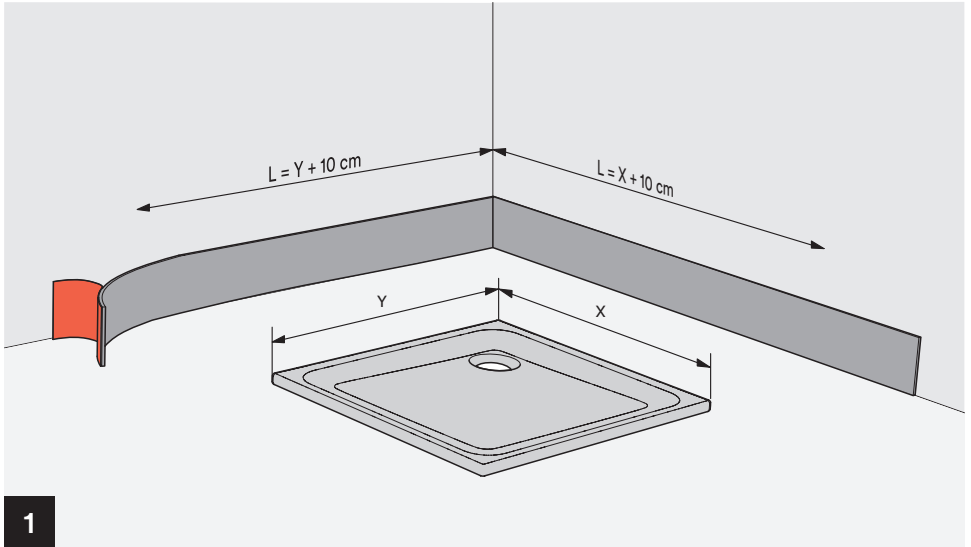

ISO-SET®

by HAFNER SWISS

101 66

Set für Duschwannenträger
Kit pour habillages de douche

Montage-Hilfe
Aide au montage

Montage Wannenträger gemäss Anleitung Hersteller.
Montage du support de baignoire selon les instructions du fabricant.