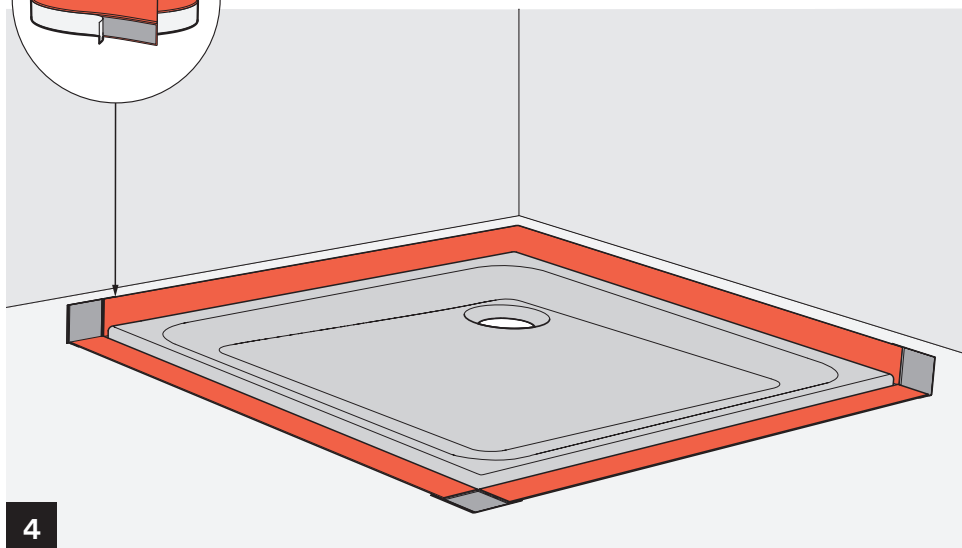

Empfohlenes Zubehör: Zargen-Wannendichtband
Accessoire recommandé : Bande d'étanchéité à rebord