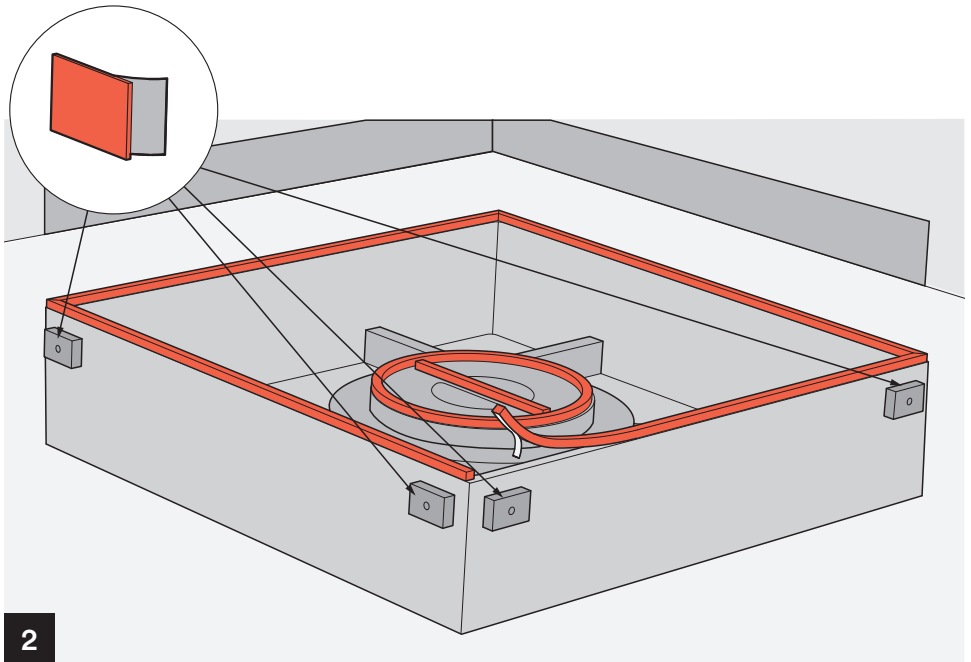

ISO-SET®

by HAFNER SWISS

101 66

Set für Duschwannenträger
Kit pour habillages de douche

Montage-Hilfe
Aide au montage

Montage Wannenträger gemäss Anleitung Hersteller.
Montage du support de baignoire selon les instructions du fabricant.

3

Empfohlenes Zubehör: Zargen-Wannendichtband
Accessoire recommandé : Bande d'étanchéité à rebord

4

Technische Änderungen vorbehalten. Modifications techniques réservées.